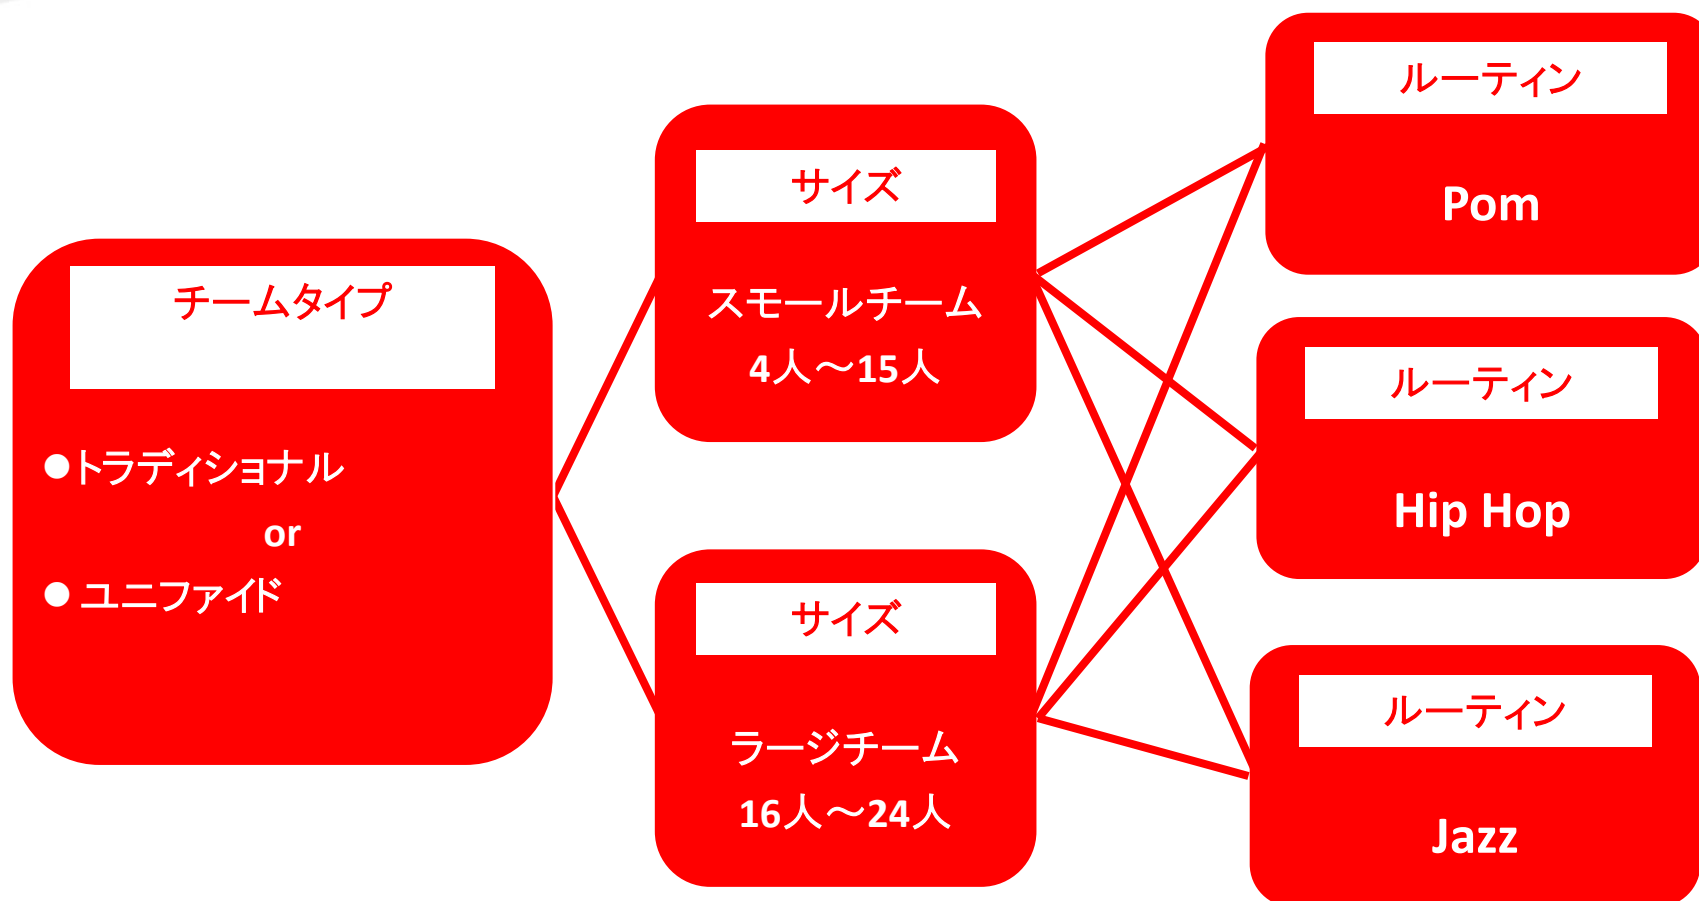

- 競技応援
- セレモニー参加
- SONイベント参加
- 地区・地域イベント参加

3. チアリーディングとは

競技チア 公式種目分類

個人

- モーション
- ゲームデー

チーム (トラディショナル)

- チアリーディング
- パフォーマンスチア

チーム (ユニファイド)

- チアリーディング
- パフォーマンスチア

3. チアリーディングとは

S0 競技チア(チーム)での実施種目 <チアリーディング>

3. チアリーディングとは

S0 競技チア(チーム)での実施種目

〈パフォーマンスチア〉

3. SON・東京 事例発表

峰岸和弘氏 (SON・東京 専務理事)

稲山敦子氏 (SON・東京 競技チアプログラム)

4. 今後の展開

【コーチクリニック:座学・実技】

- 1回目:9月19日(日)13:00～16:00 ※オンラインにて座学と実技を実施
- 申込: <https://zoom.us/meeting/register/tJYvde2qrTguHtD3qv5AW2N5o1HfYCTeCk1P>

【体験会・デモンストレーション】

- 希望地区を対象に開催予定

5. 質疑応答