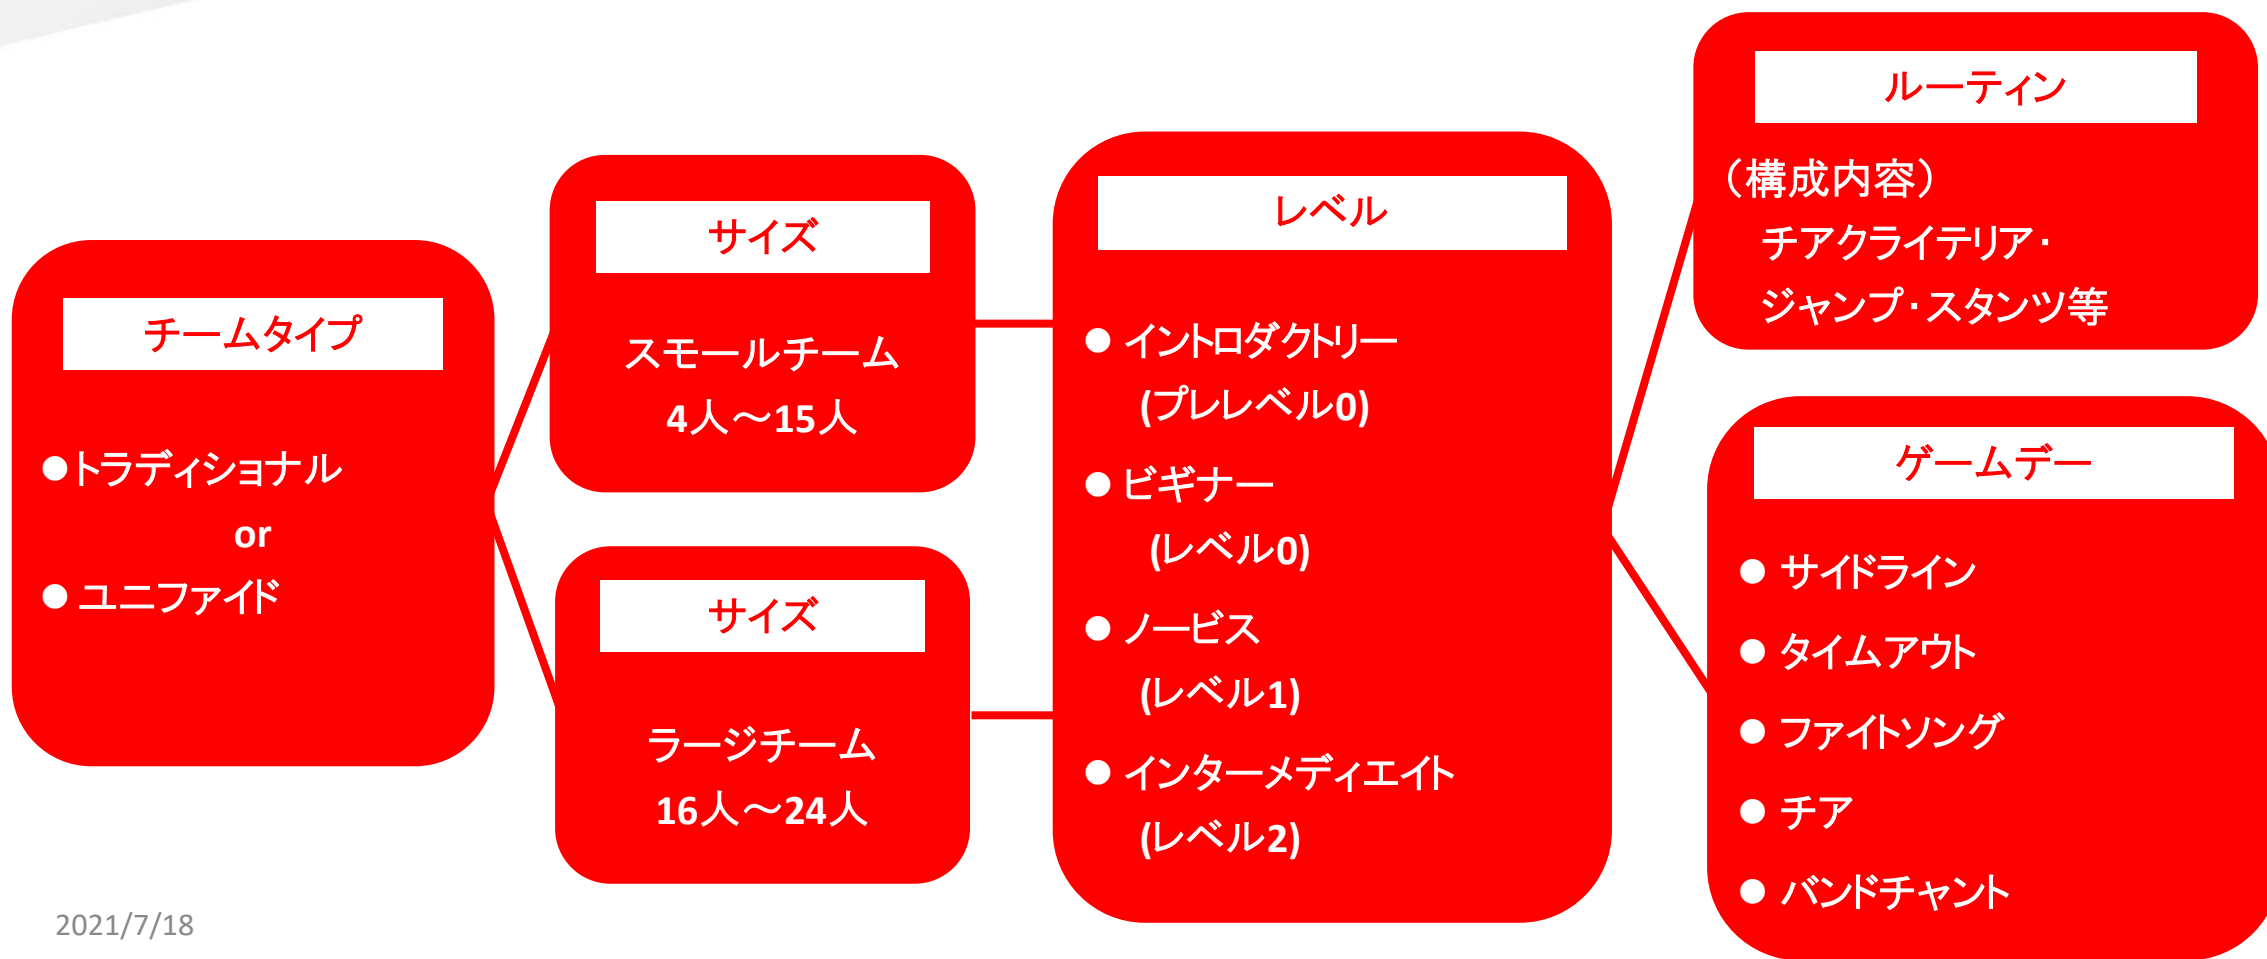

3. チアリーディングとは

S0 競技チア(チーム)での実施種目 <チアリーディング>